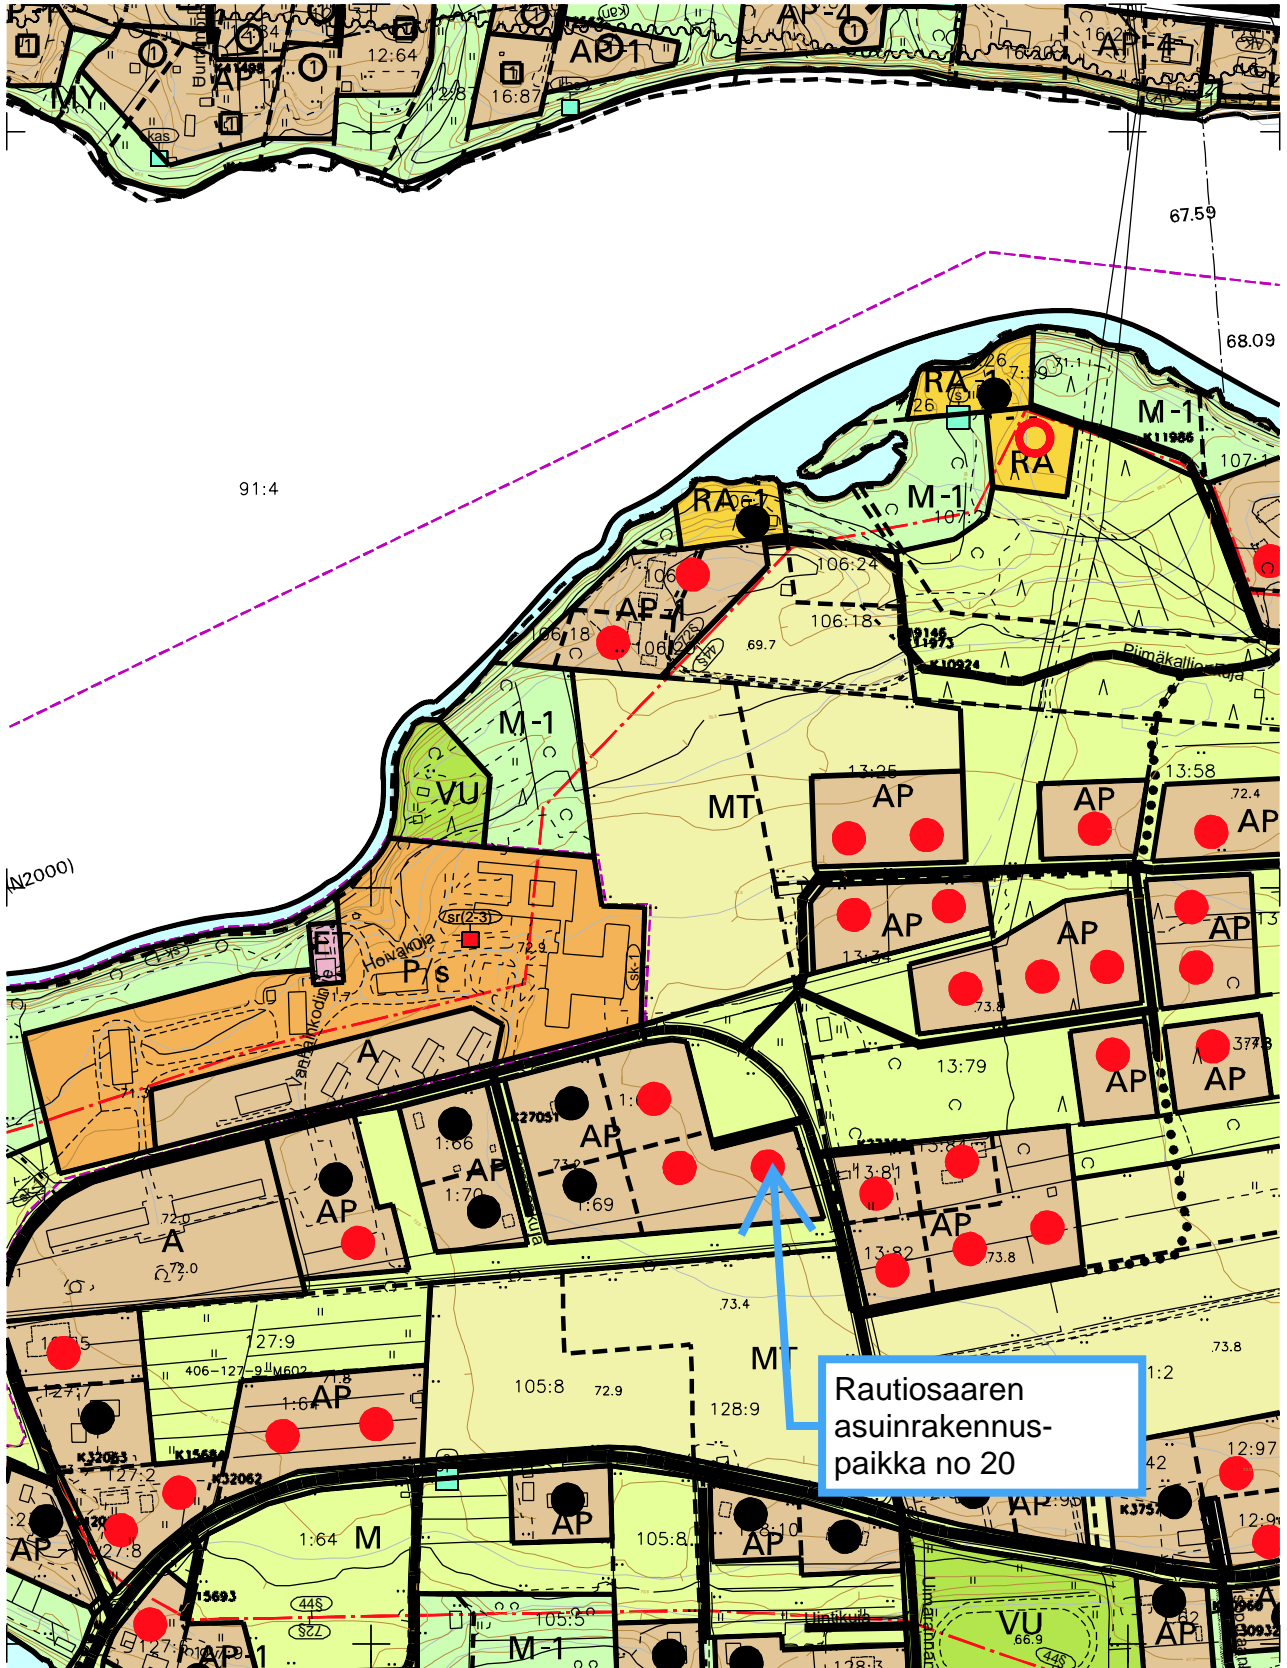

26476000

26476500

7371000

7371000

91:4

67.59

68.09

7370500 (N2000)

7370500

7370000

7370000

Rautiosaaren
asuinrakennus-
paikka no 20

1:5000

26476000

26476500

Kiinteistön tarkka alueellinen ulottuvuus selviää
toimitusasiakirjoista ja maastosta.